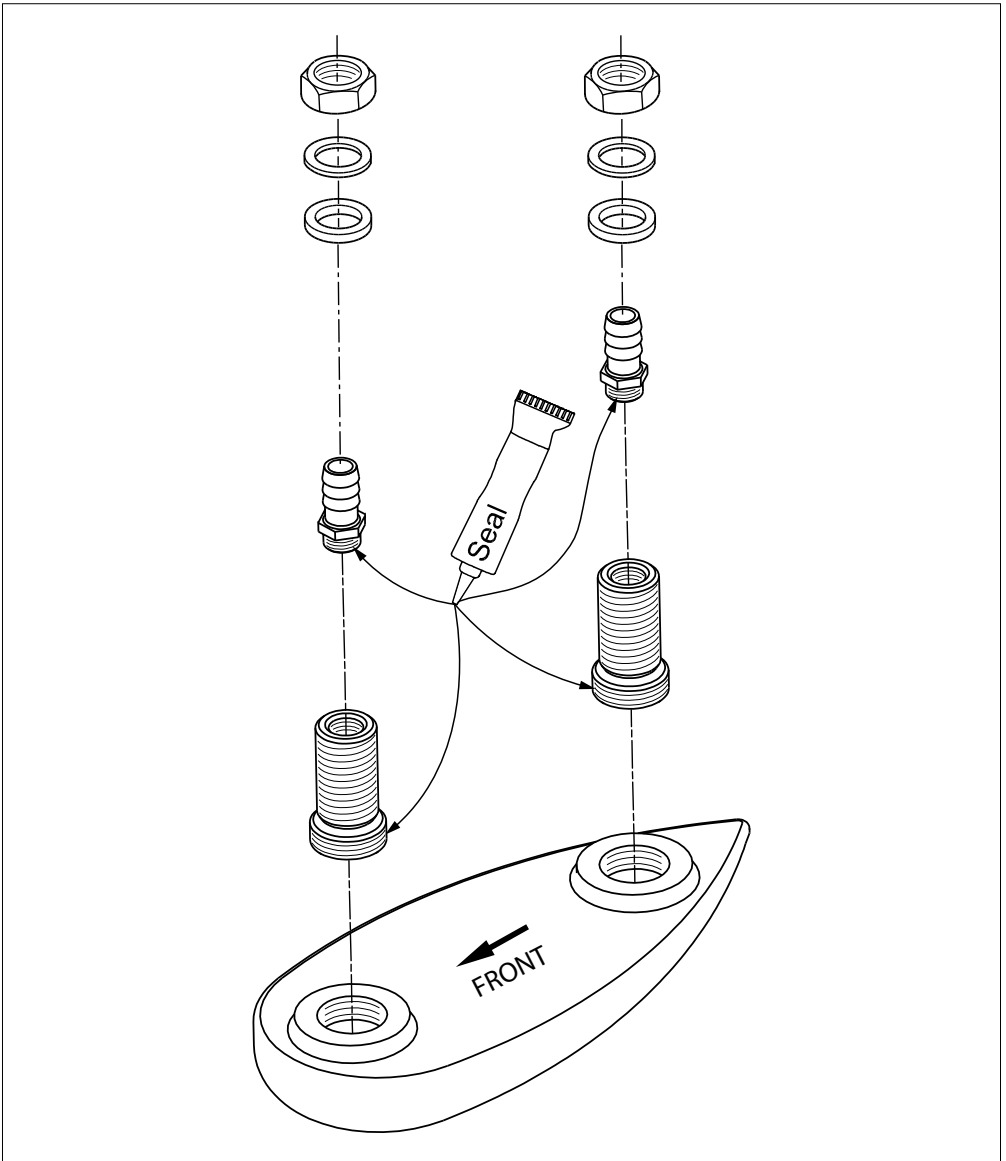

vetus

INSTALLATION NOTE

Keel cooler - ELINEKC

vetus b.v.

FOKKERSTRAAT 571 - 3125 BD SCHIEDAM - HOLLAND
TEL.: +31 (0)88 4884700 - sales@vetus.nl - www.vetus.com

Printed in the Netherlands
370301.90 2021-06